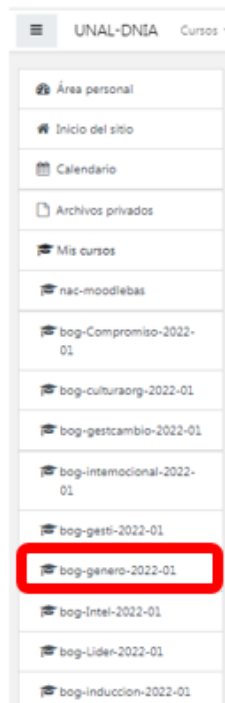

1. En dicho panel, encontrará el listado de capacitaciones a las cuales se encuentra actualmente inscrito. De click a la capacitación con código **bog-genero-2022-01**