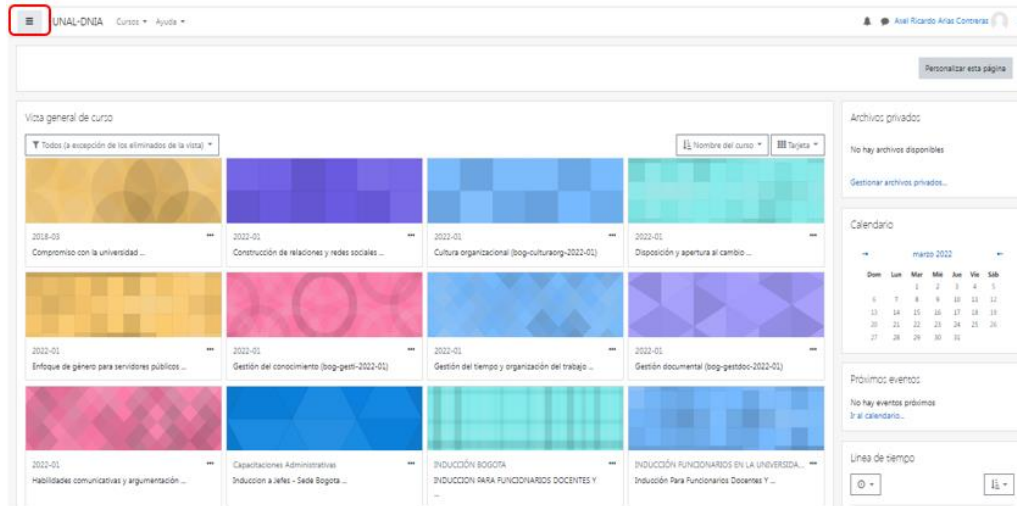

Guía de ingreso a las aulas virtuales de la plataforma Moodle

1. Ingrese al Campus Virtual: <https://campus.virtual.unal.edu.co/>

2. Para ingresar a la plataforma Moodle, digite su usuario (sin el dominio @unal.edu.co) y contraseña institucional.

- Una vez que haya ingresado a la plataforma, en la parte izquierda superior de la pantalla encontrará el área personal de la plataforma, por favor de click al panel que aparece en el recuadro rojo de la siguiente imagen: